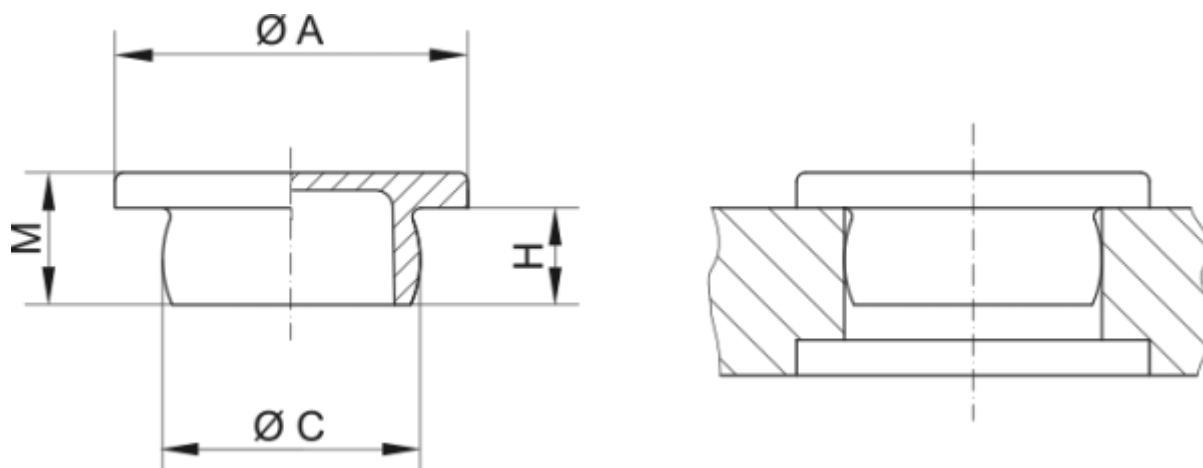

Varenummer: 59GPN300F52

Beskrivelse: KLEE Endeprop GPN 300F - Ø 152

Mål

A = 165

C = 152

H = 15.5

M = 20